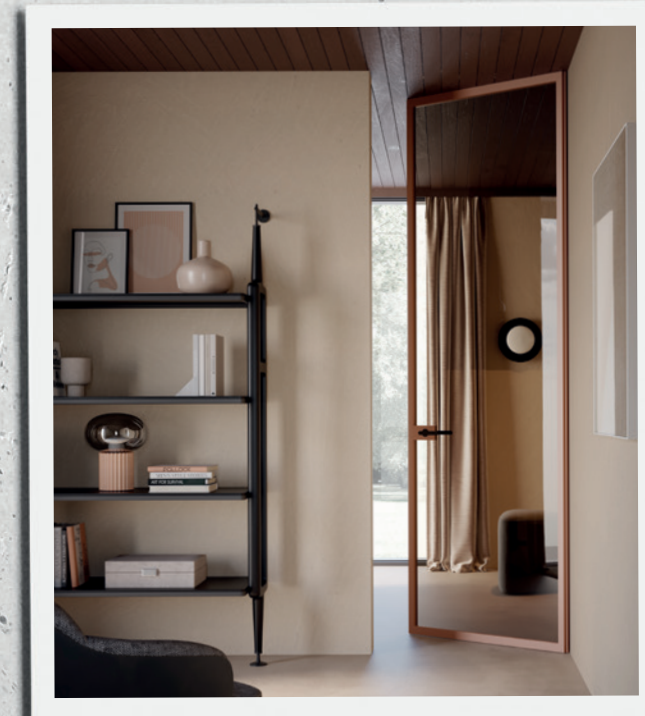

RAL 9005

RAL 9006

ANTRACITE

RAL 7035